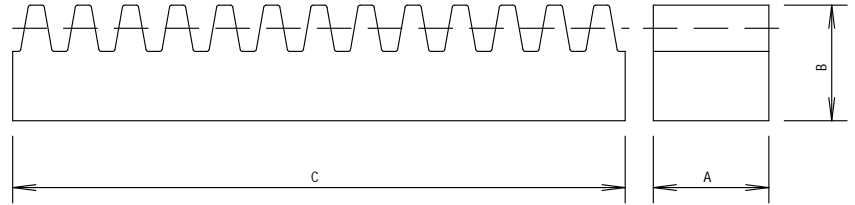

CREMALLERAS

Descripción	A	B	C	Material	Peso aprox. (Kg)
Description			(mm)		Weight
Cremallera- Spur Racks M1	15	15	1000	SAE1045	1.6
Cremallera- Spur Racks M1,5	17	17	1000	SAE1045	2.0
Cremallera- Spur Racks M 2	20	20	1000	SAE1045	2.7
Cremallera- Spur Racks M2,5	25	25	1000	SAE1045	4.3
Cremallera- Spur Racks M3	30	30	1000	SAE1045	6.2
Cremallera- Spur Racks M4	40	40	1000	SAE1045	11.1
Cremallera- Spur Racks M5	50	50	1000	SAE1045	17.3
Cremallera- Spur Racks M 6	60	60	1000	SAE1045	24.6