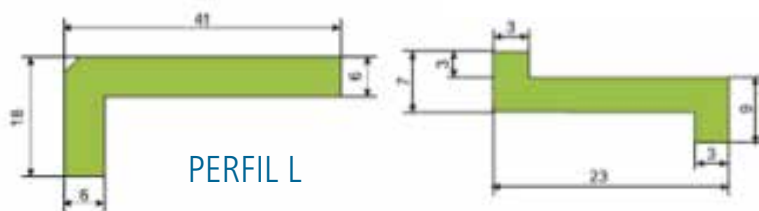

PERFILES

PERFIL L

PERFIL Z

PERFIL C

PERFIL APM

PERFIL PI TIPO 40

Z CLIP ESTANDAR

INSERTO CAÑO CUADRADO

INSERTO CAÑO REDONDO

SOPORTE BASE INFERIOR

MORDAZA SIMPLE

SOPORTE LATERAL SIMPLE

SOPORTE LATERAL ORIENTABLE

SOPORTES

SOPORTE LATERAL SIN TORNILLO

MORDAZA DOBLE

ROLLETE RETORNO CON Y SIN GUIA

BASE PARA ANCLAR

CADENAS

CADENAS A TABLILLAS DE 83, 114, 190 mm.
RECTAS Y CURVAS

CADENA TIPO TETRA PASO 50 mm.

 **ROSARIO**
TRANSMISIONES

Bv. Seguí 2707-Rosario-Tel. 0341 434 0271 / 431 9293 / 156 132199
e-mail: cristian@rtransmisiones.com.ar leonardo@rtransmisiones.com.ar