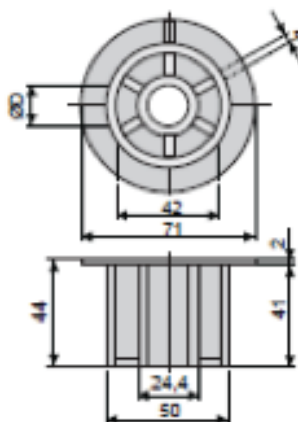

PERFILES

PERFIL L

PERFIL Z

PERFIL C

PERFIL APM

PERFIL PI TIPO 40

Z CLIP ESTANDAR

INSERTO CAÑO CUADRADO

INSERTO CAÑO REDONDO

SOPORTE BASE INFERIOR

MORDAZA SIMPLE

SOPORTE LATERAL SIMPLE

SOPORTE LATERAL ORIENTABLE

SOPORTES

SOPORTE LATERAL SIN TORNILLO

MORDAZA DOBLE

ROLLETE RETORNO CON Y SIN GUIA

BASE PARA ANCLAR

CADENAS

CADENAS A TABLILLAS DE 83, 114, 190 mm.
RECTAS Y CURVAS

CADENA TIPO TETRA PASO 50 mm.

 **ROSARIO**
TRANSMISIONES

Bv. Seguí 2707-Rosario-Tel. 0341 434 0271 / 431 9293 / 156 132199
e-mail: cristian@rtransmisiones.com.ar leonardo@rtransmisiones.com.ar