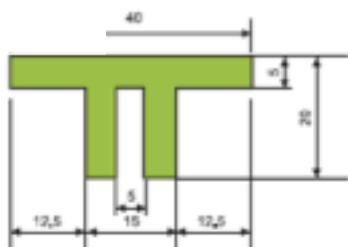

PERFILES

PERFIL L

PERFIL Z

PERFIL C

PERFIL APM

PERFIL PI TIPO 40

Z CLIP ESTANDAR

INSERTO CAÑO CUADRADO

INSERTO CAÑO REDONDO

SOPORTE BASE INFERIOR

MORDAZA SIMPLE

SOPORTE LATERAL SIMPLE

SOPORTE LATERAL ORIENTABLE

SOPORTES

SOPORTE LATERAL SIN TORNILLO

MORDAZA DOBLE

ROLLETE RETORNO CON Y SIN GUIA

BASE PARA ANCLAR

CADENAS

CADENAS A TABLILLAS DE 83, 114, 190 mm.
RECTAS Y CURVAS

CADENA TIPO TETRA PASO 50 mm.

 **ROSARIO**
TRANSMISIONES

Bv. Seguí 2707-Rosario-Tel. 0341 434 0271 / 431 9293 / 156 132199
e-mail: cristian@rtransmisiones.com.ar leonardo@rtransmisiones.com.ar